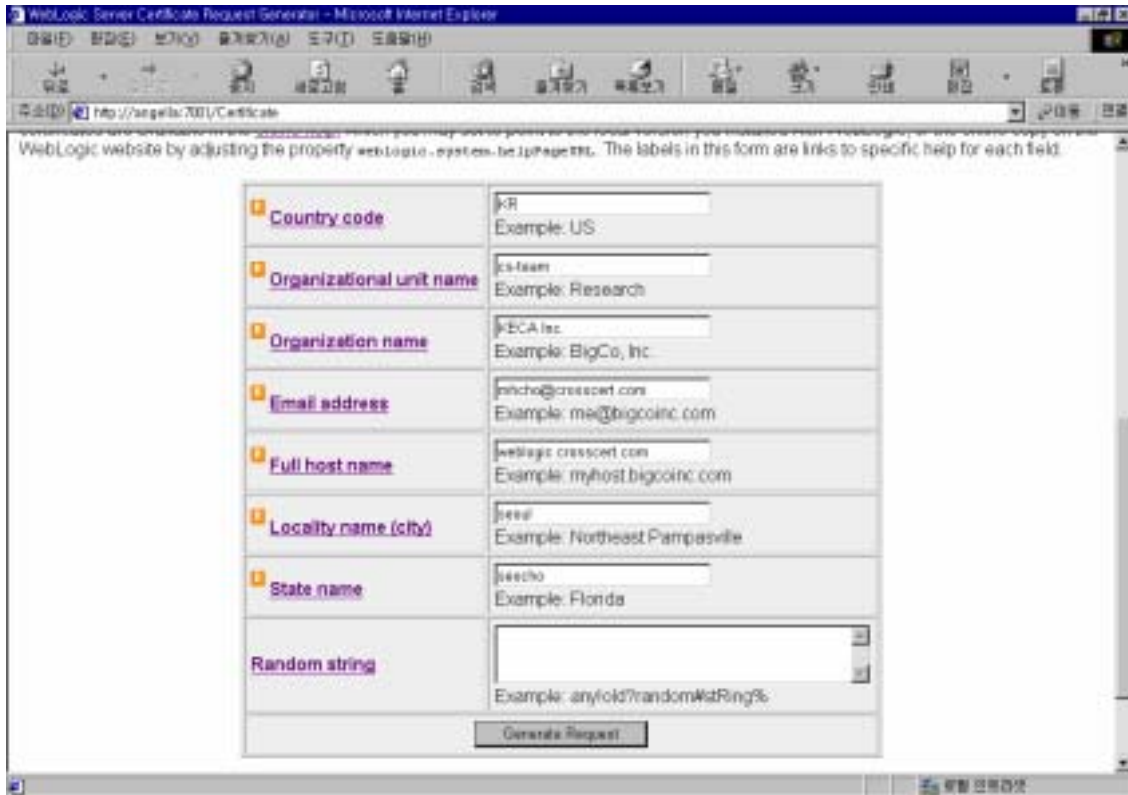

3. (Generate Request)